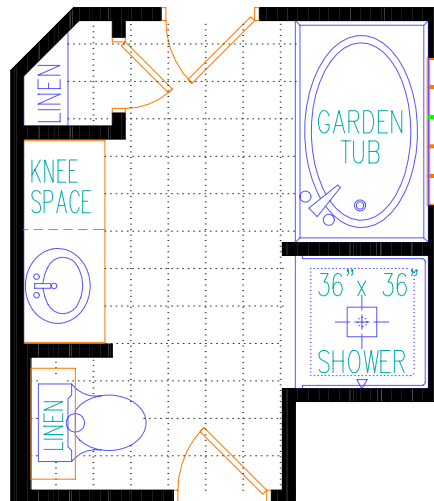

STANDARD ELEVATION

CUSTOM ELEVATION

FLOORPLAN OPTIONS

OPTIONAL MASTER BATH:
GARDEN TUB & SHOWER