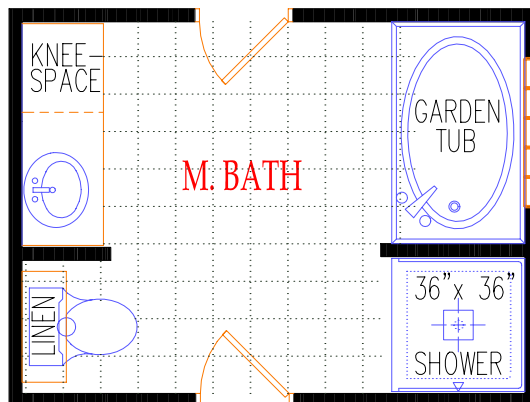

STANDARD ELEVATION

CUSTOM ELEVATION

FLOORPLAN OPTIONS

OPTIONAL MASTER BATH:
GARDEN TUB & SHOWER