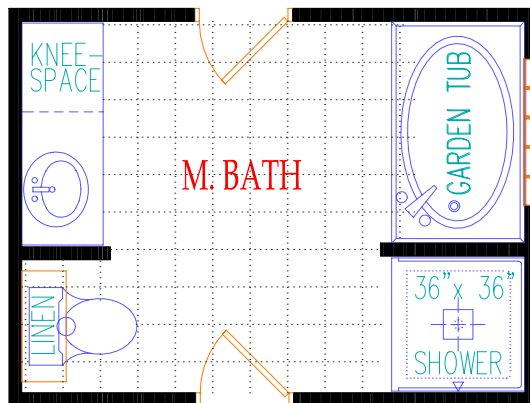

STANDARD ELEVATION

CUSTOM ELEVATION

## FLOORPLAN OPTIONS

OPTIONAL MASTER BATH:  
GARDEN TUB & SHOWER