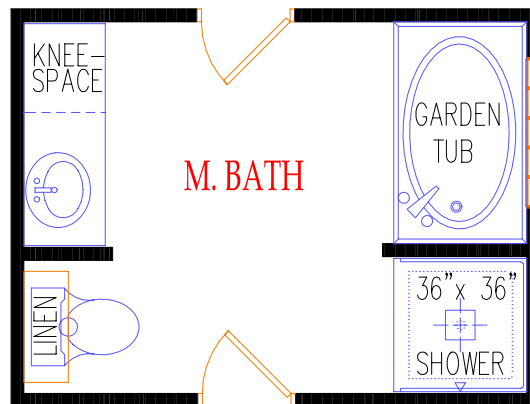

STANDARD ELEVATION

CUSTOM ELEVATION

FLOORPLAN OPTIONS

OPTIONAL MASTER BATH:
GARDEN TUB & SHOWER