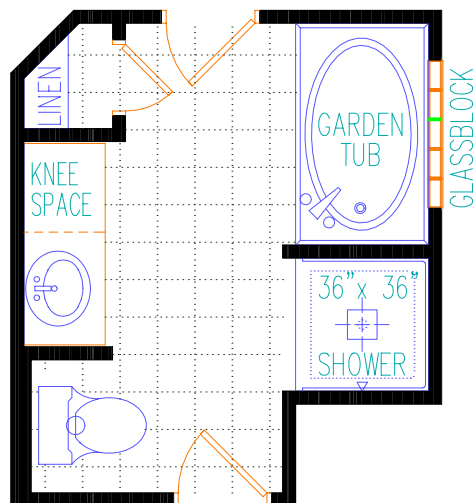

STANDARD ELEVATION

CUSTOM ELEVATION

FLOORPLAN OPTIONS

OPTIONAL MASTER BATH:
GARDEN TUB & SHOWER